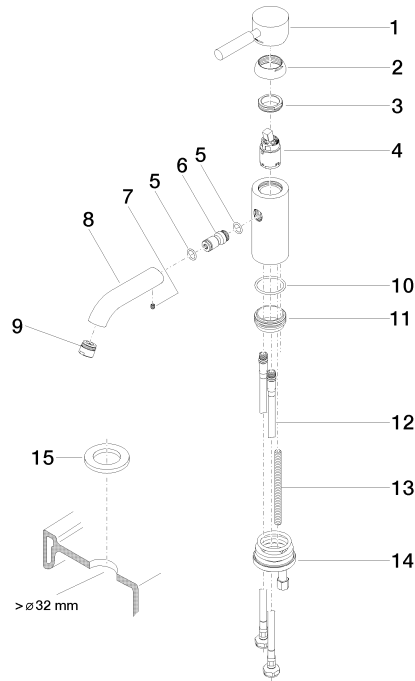

**EDITION PRO Mitigeur monocommande de lavabo sans garniture
d'écoulement - Chrome**

33 526 626

- saillie 126 mm
- bec déverseur fixe
- jet circulaire enrichi en air
- hauteur de robinetterie 132 mm
- hauteur jusqu'au mousseur 46 mm
- diamètre de percement 35 mm
- 2x flexible de pression M 10 x 1 vissé, étanchéité contrôlée
- débit maxi. 7 l/min
- sans plomb

	Chrome	33 526 626-00
	Noir mat	33 526 626-33
	Chrome brossé	33 526 626-93

**EDITION PRO Mitigeur monocommande de lavabo sans garniture
d'écoulement - Chrome**

33 526 626
mm [inches]

Diagramme de débit

Certificats

WRAS_1807097. LGA_9389.

EDITION PRO Mitigeur monocommande de lavabo sans garniture d'écoulement - Chrome

33 526 626

Liste des pièces de rechange

N°	Article Numéro	Désignation	Fréquence de montage	Délai de livraison
1	90 20 62 046 00-00	poignée	1	10
2	09 28 30 008-00	hotte	1	10
3	09 24 04 130-07	écrou	1	30
4	90 15 05 041 00 90	cartouche	1	2
5	09 14 10 003 90	joint	1	2
6	09 24 04 025 10 90	raccord à vis	1	2
7	90 31 11 030 00 90	tige	1	2
8	09 11 06 059 10-00	bec déverseur	1	10
9	90 23 01 022 00-00	mousseur	1	10
10	09 14 10 119 90	joint	1	2
11	09 28 10 109-07	anneau	1	30
12	04 30 04 104 00 90	flexible	2	2
13	09 31 11 012 90	tige	1	2
14	04 30 11 085 88 90	set de fixation	1	2
15	12 730 970-00	Rosace pour le couvercle de trou de robinet - Chrome	1	10