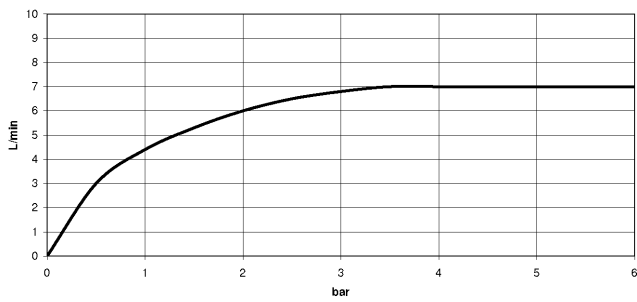

**EDITION PRO Mitigeur monocommande de lavabo sans garniture
d'écoulement - Chrome**

33 526 626

- saillie 126 mm
- bec déverseur fixe
- jet circulaire enrichi en air
- hauteur de robinetterie 132 mm
- hauteur jusqu'au mousseur 46 mm
- diamètre de percement 35 mm
- 2x flexible de pression M 10 x 1 vissé, étanchéité contrôlée
- débit maxi. 7 l/min
- sans plomb

	Chrome	33 526 626-00
	Noir mat	33 526 626-33
	Chrome brossé	33 526 626-93

**EDITION PRO Mitigeur monocommande de lavabo sans garniture
d'écoulement - Chrome**

33 526 626
mm [inches]

Diagramme de débit

Certificats