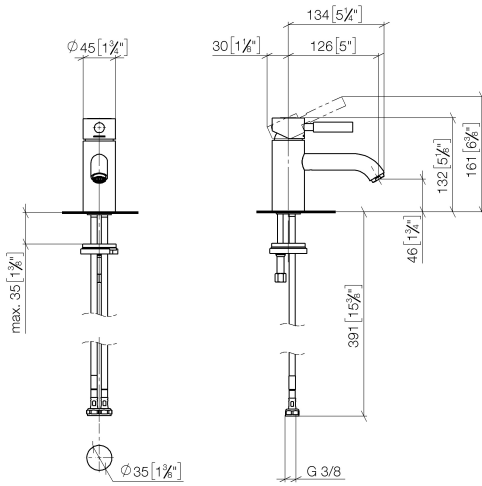

**EDITION PRO Mitigeur monocommande de lavabo sans garniture
d'écoulement - Chrome**

33 526 626

- saillie 126 mm
- bec déverseur fixe
- jet circulaire enrichi en air
- hauteur de robinetterie 132 mm
- hauteur jusqu'au mousseur 46 mm
- diamètre de percement 35 mm
- 2x flexible de pression M 10 x 1 vissé, étanchéité contrôlée
- débit maxi. 7 l/min
- sans plomb

	Chrome	33 526 626-00
	Noir mat	33 526 626-33
	Chrome brossé	33 526 626-93

**EDITION PRO Mitigeur monocommande de lavabo sans garniture
d'écoulement - Chrome**

33 526 626
mm [inches]

Diagramme de débit

Certificats

WRAS_1807097. LGA_9389.

EDITION PRO Mitigeur monocommande de lavabo sans garniture d'écoulement - Chrome

33 526 626

Liste des pièces de rechange

N°	Article Numéro	Désignation	Fréquence de montage	Délai de livraison
1	90 20 62 046 00-00	poignée	1	10
2	09 28 30 008-00	hotte	1	10
3	09 24 04 130-07	écrou	1	30
4	90 15 05 041 00 90	cartouche	1	2
5	09 14 10 003 90	joint	1	2
6	09 24 04 025 10 90	raccord à vis	1	2
7	90 31 11 030 00 90	tige	1	2
8	09 11 06 059 10-00	bec déverseur	1	10
9	90 23 01 022 00-00	mousseur	1	10
10	09 14 10 119 90	joint	1	2
11	09 28 10 109-07	anneau	1	30
12	04 30 04 104 00 90	flexible	2	2
13	09 31 11 012 90	tige	1	2
14	04 30 11 085 88 90	set de fixation	1	2
15	12 730 970-00	Rosace pour le couvercle de trou de robinet - Chrome	1	10